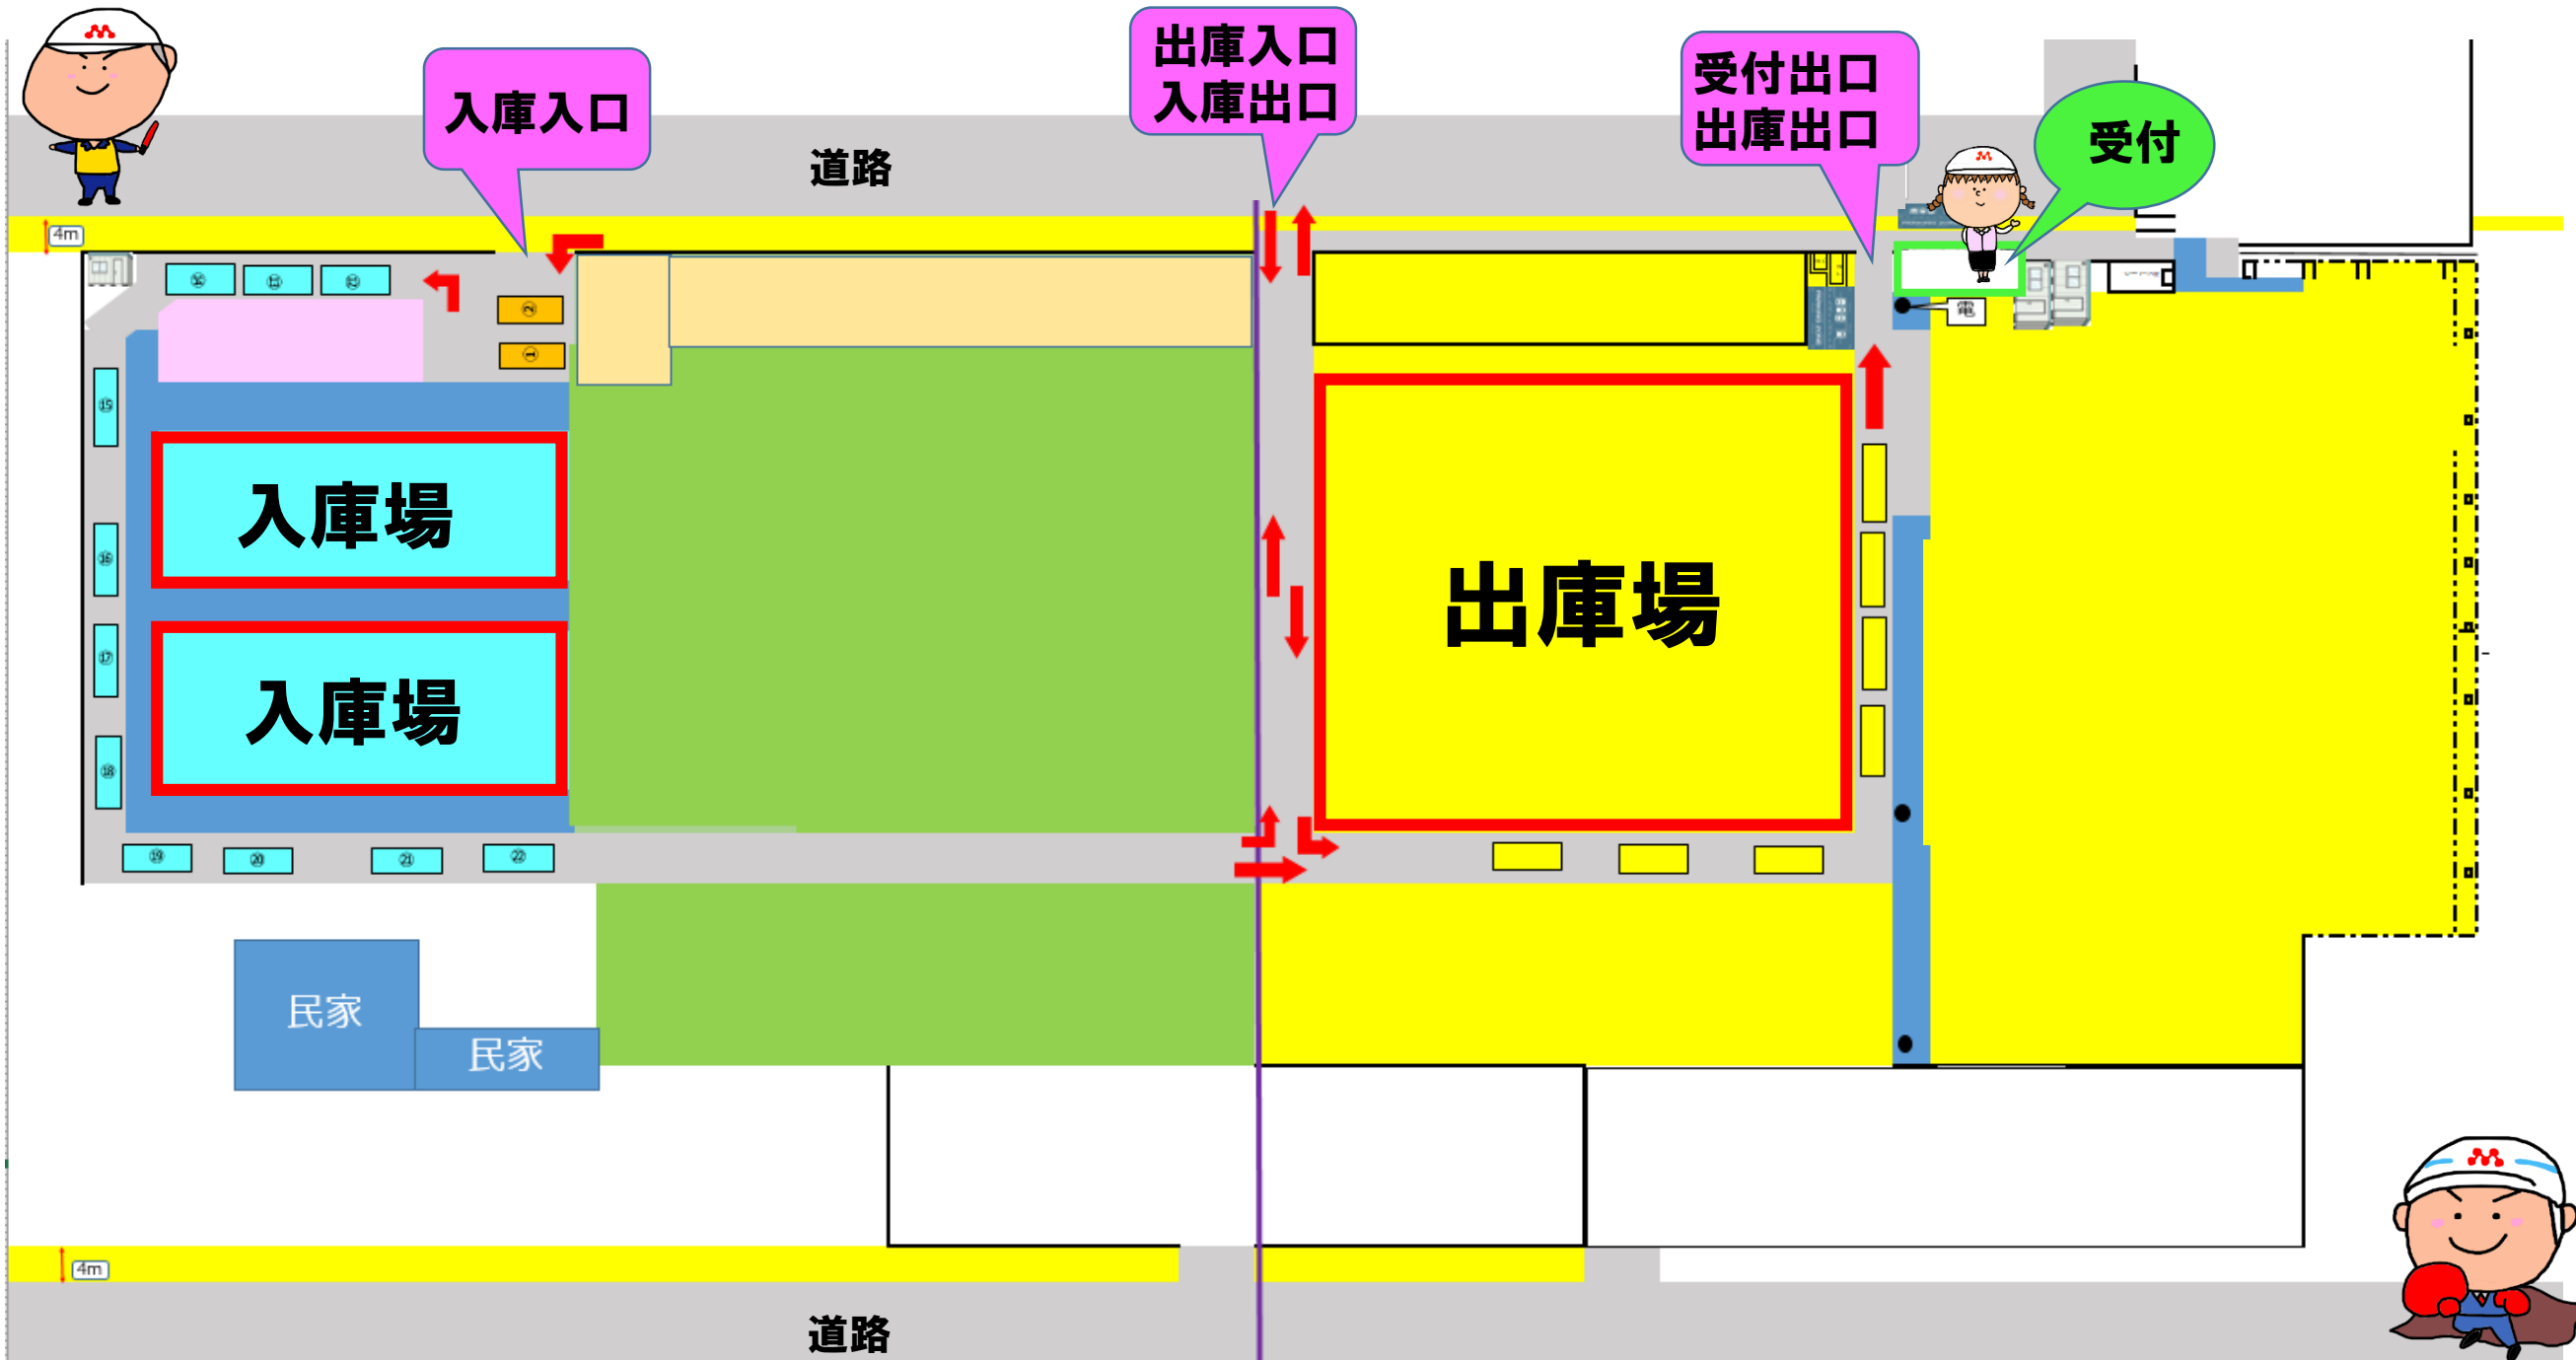

仮設機材センター改めCTEセンターのヤード動線変更に関するお知らせ

旧：仮設機材センター→改：CTEセンター（総合仮設機材センター）
★5月8日からヤードの動線を変更します★

鉄板機材や仮設機材等、さまざまな仮設材をセンター内ですべて入出庫できるようになりました！！

動線変更により、お客様の待ち時間削減に努めます